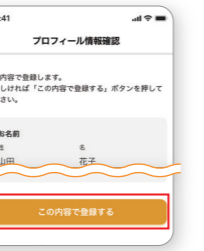

3

SMS認証 1

認証サイトへ移動したら、先ほど入力した電話番号が表示されます。表示されている番号に間違いがないか確認し、「確認コードを送信する」をタップしてください。

ショートメール(SMS)が届かない場合は、「再送信」または「電話による認証」をタップしてください。電話による認証をタップすると、「050-3174-7555」から着信があり、電話口で確認コードが読み上げられます。

4

SMS認証 2

「確認コードを送信する」をタップすると、ショートメール(SMS)が送られてきますので、記載されている確認コードを入力し、ログインをタップしてください。

5

SMS認証 3

記載を読み「アクセスを許可する」をタップしてください。

6

プロフィール情報入力・登録

プロフィール情報の入力ページがでけますので、名前、生年月日、電話番号、メールアドレス、住所、性別、パスワードを入力の上、「この内容で登録する」をタップしてください。プロフィール情報確認画面が表示されたら内容を確認の上「この内容で登録する」をタップしてください。

7

登録完了

登録完了画面がでてきたら、完了です!「さっそくはじめる」ボタンをタップすると、ホーム画面へ移動します。

デジタル企画切符の購入・利用方法

1

ふくアプリトップにある「ふくアプリメニュー」から「きっぷ購入・経路検索」をタップしてください。

チケット検索

「デジタル企画切符」から販売チケットを検索。

2

チケット購入