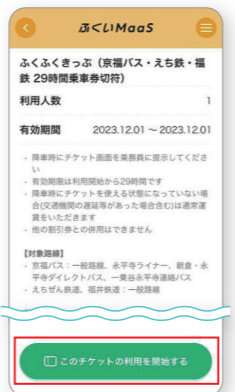

5

SMS認証 3

記載を読み「アクセスを許可する」をタップしてください。

6

プロフィール情報入力・登録

プロフィール情報の入力ページがでけますので、名前、生年月日、電話番号、メールアドレス、住所、性別、パスワードを入力の上、「この内容で登録する」をタップしてください。プロフィール情報確認画面が表示されたら内容を確認の上「この内容で登録する」をタップしてください。

7

登録完了

登録完了画面がでてきたら、完了です!「さっそくはじめる」ボタンをタップすると、ホーム画面へ移動します。

デジタル企画切符の購入・利用方法

1

ふくアプリトップにある「ふくアプリメニュー」から「きっぷ購入・経路検索」をタップしてください。

チケット検索

「デジタル企画切符」から販売チケットを検索。

2

チケット購入

購入したいチケットのページ下部にある「購入手続きへ」をタップし、必要事項を選択し、クレジットカードまたはふくいはぴコインで支払いください。

3

利用を開始

購入済みチケットから、「このチケットの利用を開始する」をタップしてください。

4

チケットを提示

乗降車時に本画面を乗務員に提示してください。

ふくいの旅を便利に!お得に!