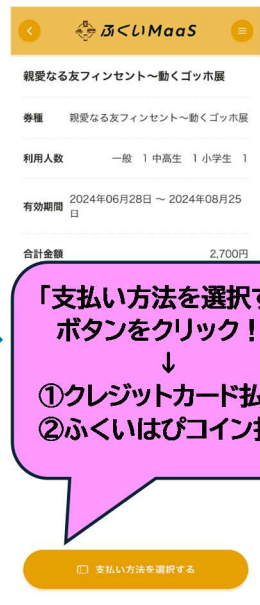

■購入フローイメージ

ふくいMaaS ※ふくアプリ内サービス

ふくアプリ
TOP画面

TOP画面 一覧画面 説明画面 券種選択 購入確認画面

「電子企画切符」
ボタンをクリック!

「きっぷ購入・経路検索」
ボタンをクリック!

赤枠内が8/19(月)を目途に以下の内容に切替わります。
【JCOMM利用者限定】
「えちぜん鉄道 福井・田原町フリーパス」(8/24,25)
 えちぜん鉄道の福井駅～田原町駅間の
 1日フリーきっぷです。 **600円**

「購入手続きへ」
ボタンをクリック!

「購入手続きへ」
ボタンをクリック!

「支払い方法を選択する」
ボタンをクリック!
↓
①クレジットカード払いor
②ふくいはいびコイン払い

■利用フローイメージ

<利用前画面> 利用者のスマホのふくい MaaS のトップメニュー「利用可能チケット一覧」から、使用したいチケットを選択して、次の画面で「このチケットの利用を開始する」ボタンを押すことで利用できます。

<利用中画面> 乗降時に画面を駅員もしくは乗務員にご提示ください。利用当日の最終便まで有効です。