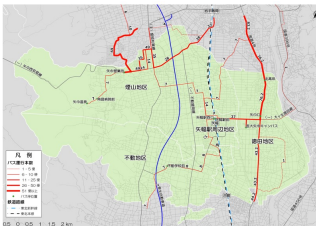

誰も乗らない1周1時間半のコミュニティバス改編から

【2017年頃の矢巾町の公共交通】

南北を長く環状本線と国道4号沿いの路線バス
矢巾町北部で盛岡に向かう路線バス