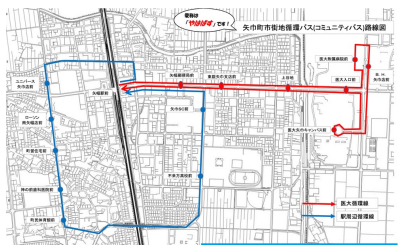

【2023年2月にリニューアル】

2023年2月からは車両をリニューアルし、これまでの中型バスから大型バスとなりました。
さらに矢巾町にある雪峰「南上山」が宮沢賢治の「銀河鉄道の夜」の舞台であるという説から、「銀河鉄道」をイメージしたデザインを岩手県立大学の学生がデザインし、歩道橋と車道橋を貫けるデザインとする斬新なものとして好評です。
さらにはキャッシュレスの取組としてJRのSuicaを支払いに使用できるようとしたことから利便性の向上が図られています。乗降者は増えています。