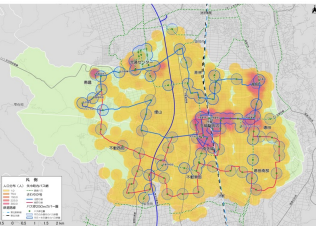

結果、交通空白地が多数存在