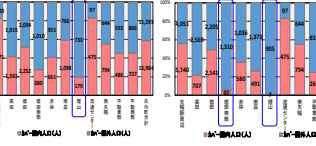

地区別のバス停カバー人口 (左が平日、右が休日)