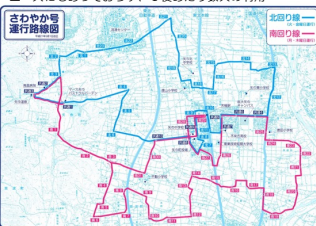

週2のみ運行の1周1時間以上かかるコミュニティバス
ニーズにもあてておらず、1便あたり数人の利用